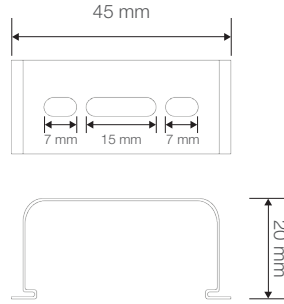

	a	b	h
Standart	1250	80	85

Ağırlık (kg)

Standart	1,20
----------	------

Askı Takım Özellikleri

- YAVUZ, önceden bildirmeksizin gerekli gördüğü değişiklikleri yapma hakkını saklı tutar.