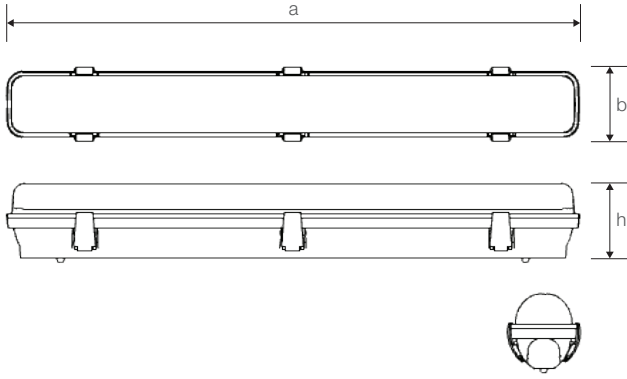

Opsiyonel Özellikler

Koruma Sınıfı	: Sınıf 2
---------------	-----------

FULYA

LED Tüp Etanj Aydınlatma Armatürü

Ürün Kodu

: VL360136

Standart Model

Ürün ölçüleri (mm)

	a	b	h
Standart	1250	80	85

Ağırlık (kg)

Standart	1,20
----------	------

Askı Takım Özellikleri

- YAVUZ, önceden bildirmeksizin gerekli gördüğü değişiklikleri yapma hakkını saklı tutar.